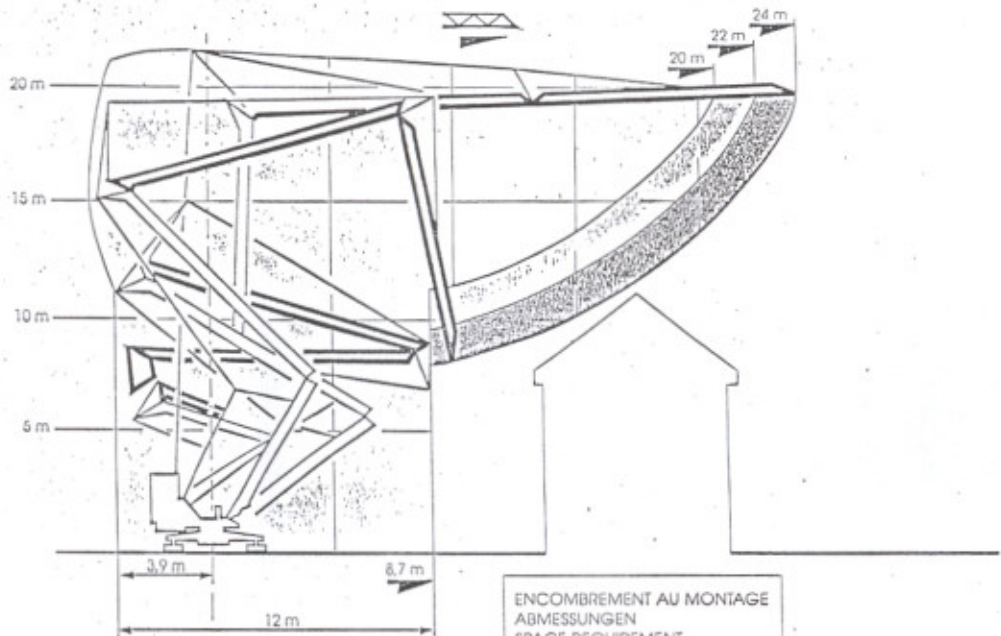

# CHRONOFLASH 20/A

ENCOMBREMENT AU MONTAGE  
 ABMESSUNGEN  
 SPACE REQUIREMENT  
 ENCOMBRAMIENTO  
 INGOMBRI DI MONTAGGIO

\*\*\*

CHRONOFLASH 20 A - 2000 kg	m/mn	KW	ch PS-HP	kg	
	I	5	2	2.7	2000
	II	20	6	8.2	2000
	III	40	6	8.2	1000
	0 >> 1	1,1	1,5		
	18 - 36	1,5	2		

V	380	450
Hz	50	60
KVA	13	16
GROUPE ELECTROGENE STROMAGGREGAT GENERATOR SET GRUPPO ELETTROGENO		
KVA	25	30

\*

CHRONOFLASH 20 A - 1500 kg	m/mn	KW	ch PS-HP	kg	
	I	9,5	2,5	3	1500
	II	19	5	6	1500
	III	38	5	6	750
	0 >> 1	1,1	1,5		
	30	1,1	1,6		