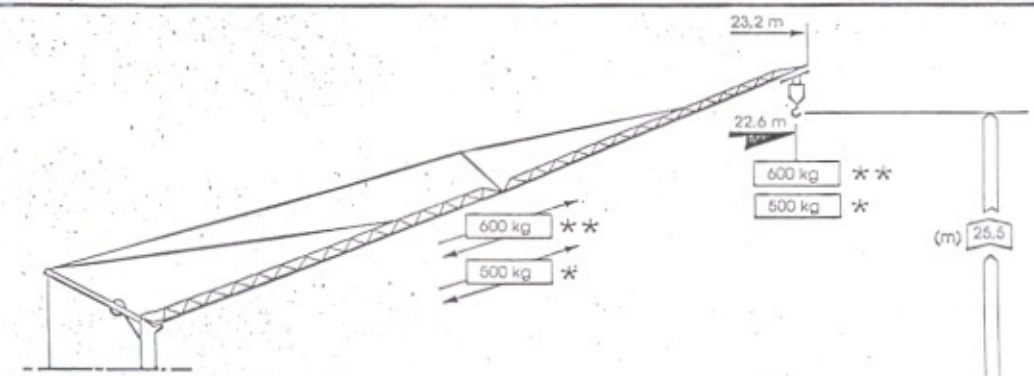

CHRONOFLASH 20/A

11,5 t
EN SERVICE
IN BETRIEB
IN SERVICE
EN SERVIZIO

6,6 t
A VIDE SANS LEST NI TRAINS DE TRANSPORT
OHNE LAST, BALLAST UND TRANSPORTACHSE
WITHOUT LOAD, BALLAST OR TRANSPORT AXLES
VACIO, SIN LASTRE NI TREN DE TRANSPORTE
SENZA ZAVORRA NE ASSALI DI TRASPORTO

		CHRONOFLASH 20 A																
S		9,4	10,1	11	11,7	12,7	13	14	15	16	17	18	19	20	21	22	23	24
	24 m	2000	1810	1630	1500	1360	1310	1200	1100	1010	930	870	810	760	710	670	630	600
	22 m		2000	1800	1670	1500	1460	1330	1220	1120	1040	970	900	850	800	750		
	20 m		2000	1800	1670	1500	1460	1330	1220	1120	1040	970	900	850