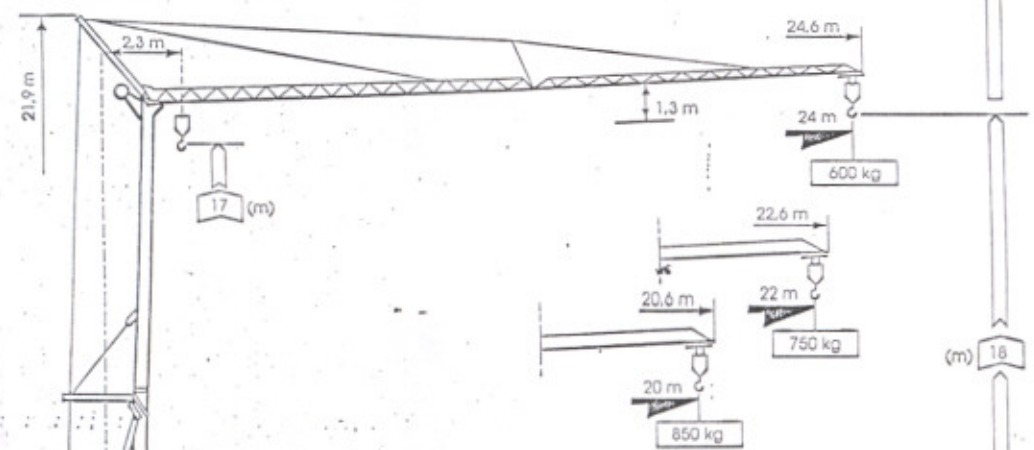

CHRONOFLASH 20/A

11,5 t
EN SERVICE
IN BETRIEB
IN SERVICE
EN SERVIZIO

6,6 t
A VIDE SANS LEST NI TRAINS DE TRANSPORT
OHNE LAST, BALLAST UND TRANSPORTACHSE
WITHOUT LOAD, BALLAST OR TRANSPORT AXLES
VACIO, SIN LASTRE NI TREN DE TRANSPORTE
SENZA ZAVORRA NE ASSALI DI TRASPORTO

		CHRONOFLASH 20 A																
S		9,4	10,1	11	11,7	12,7	13	14	15	16	17	18	19	20	21	22	23	24
	24 m	2000	1810	1630	1500	1360	1310	1200	1100	1010	930	870	810	760	710	670	630	600
	22 m		2000	1800	1670	1500	1460	1330	1220	1120	1040	970	900	850	800	750		
	20 m		2000	1800	1670	1500	1460	1330	1220	1120	1040	970	900	850