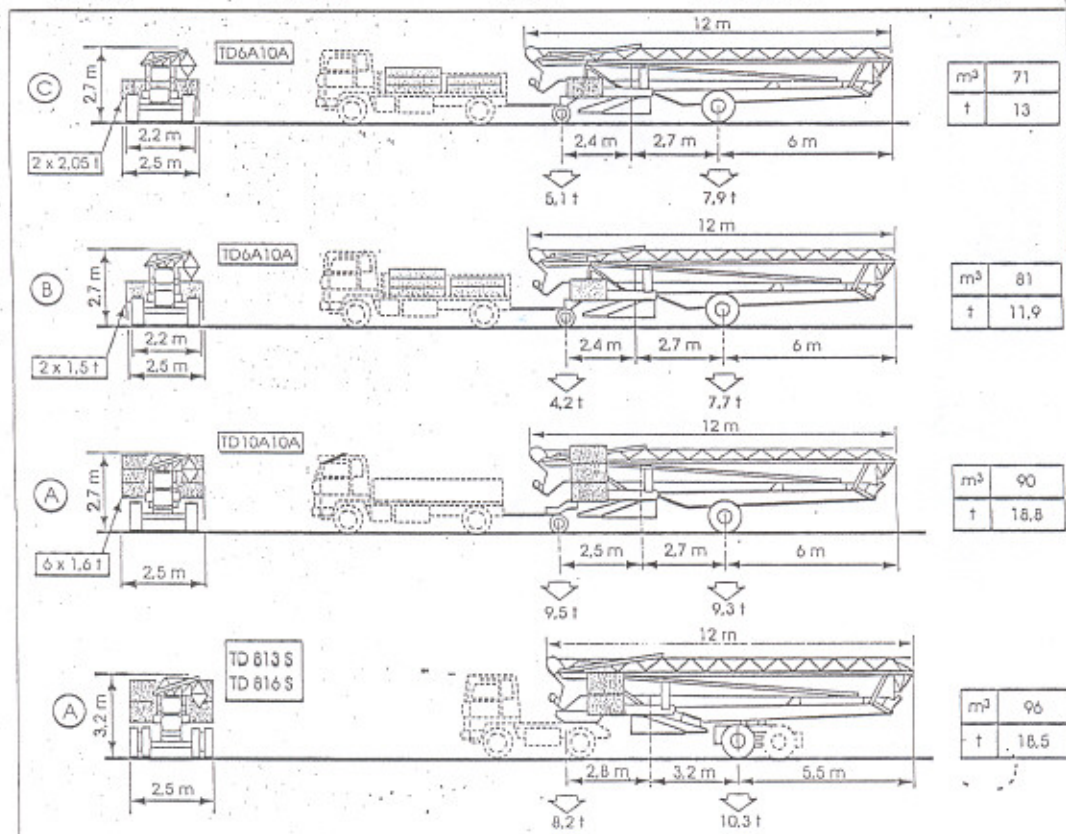

LAHUNUFLISH 20 A

TRANSPORT ROUTIER   TRANSPORT STRASSE   TRANSPORT ROAD   TRASPORTO SU STRADA   TRANSPORTE RUTA

SUR CAMION   AUF LKW   ON LORRY   SU CAMION   SOBRE CAMION