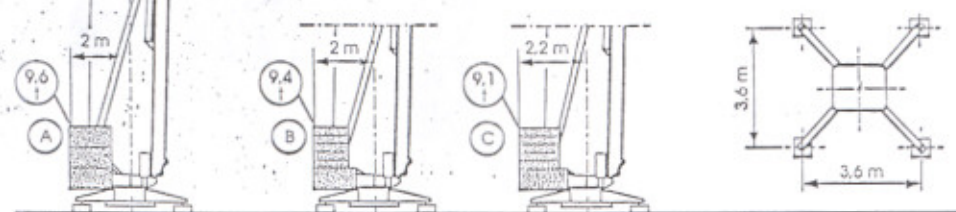

CHRONOFLASH 20/A

11,5 t
EN SERVICE
IN BETRIEB
IN SERVICE
EN SERVIZIO

6,6 t
A VIDE SANS LEST NI TRAINS DE TRANSPORT
OHNE LAST, BALLAST UND TRANSPORTACHSE
WITHOUT LOAD, BALLAST OR TRANSPORT AXLES
VACIO, SIN LASTRE NI TREN DE TRANSPORTE
SENZA ZAVORRA NE ASSALI DI TRASPORTO

		CHRONOFLASH 20 A																
S		9,4	10,1	11	11,7	12,7	13	14	15	16	17	18	19	20	21	22	23	24
	24 m	2000	1810	1630	1500	1360	1310	1200	1100	1010	930	870	810	760	710	670	630	600
	22 m		2000	1800	1670	1500	1460	1330	1220	1120	1040	970	900	850	800	750		
	20 m		2000	1800	1670	1500	1460	1330	1220	1120	1040	970	900	850